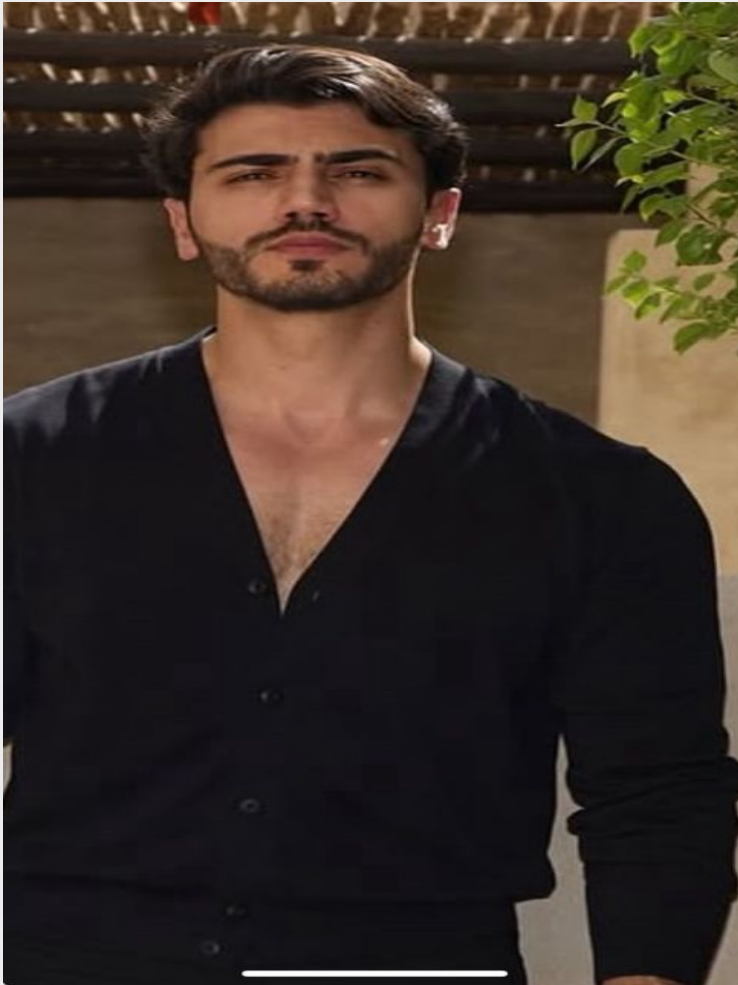

Osama Kanaan

Height 189 cm / 6'2.5" Chest 107 cm / 42" Waist 95 cm / 37.5" Hips 105 cm / 41.5" Shoe 44 eu / 10 us

GLAMZMODEL

Osama Kanaan

Height 189 cm / 6'2.5" Chest 107 cm / 42" Waist 95 cm / 37.5" Hips 105 cm / 41.5" Shoe 44 eu / 10 us

GLAMZMODEL

Osama Kanaan

Height 189 cm / 6'2.5" Chest 107 cm / 42" Waist 95 cm / 37.5" Hips 105 cm / 41.5" Shoe 44 eu / 10 us

GLAMZMODEL

Osama Kanaan

Height 189 cm / 6'2.5" Chest 107 cm / 42" Waist 95 cm / 37.5" Hips 105 cm / 41.5" Shoe 44 eu / 10 us

GLAMZMODEL