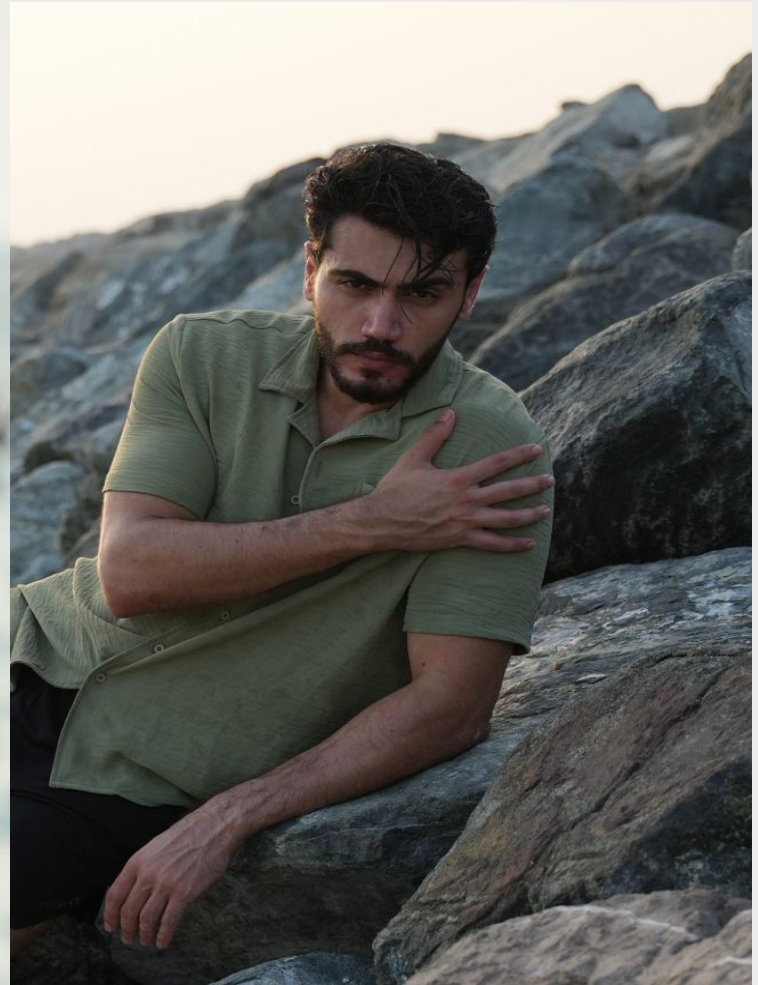

Osama Kanaan

Height 189 cm / 6'2.5" Chest 107 cm / 42" Waist 95 cm / 37.5" Hips 105 cm / 41.5" Shoe 44 eu / 10 us

GLAMZMODEL