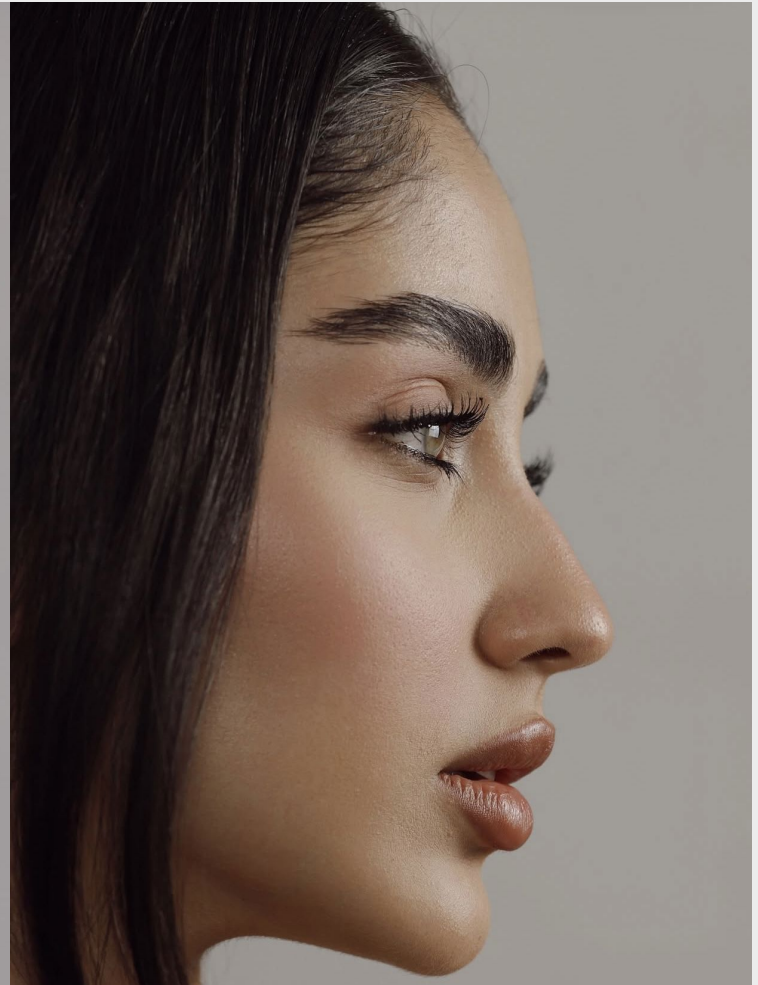

Mojdeh H

Height 168 - 5' 6" Chest 81 - 32" Waist 61 - 24" Shoe 38 - 6 1/2

GLAMZMODEL

Mojdeh H

Height 168 - 5' 6" Chest 81 - 32" Waist 61 - 24" Shoe 38 - 6 1/2

GLAMZMODEL

Mojdeh H

Height 168 - 5' 6" Chest 81 - 32" Waist 61 - 24" Shoe 38 - 6 1/2

GLAMZMODEL

Mojdeh H

Height 168 - 5' 6" Chest 81 - 32" Waist 61 - 24" Shoe 38 - 6 1/2

GLAMZMODEL

Mojdeh H

Height 168 - 5' 6" Chest 81 - 32" Waist 61 - 24" Shoe 38 - 6 1/2

GLAMZMODEL

Mojdeh H