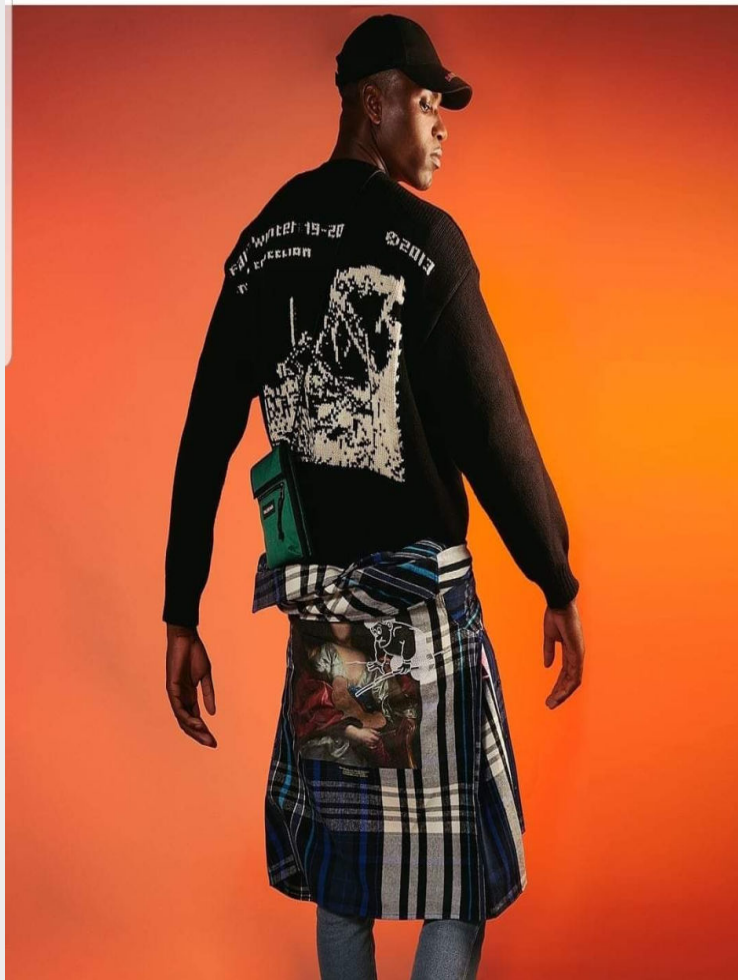

Irvine

Height 190 cm / 6'3" Chest 98 cm / 38.5" Waist 87 cm / 34.5" Hips 107 cm / 42" Shoe 46 eu / 11.5 us

GLAMZMODEL