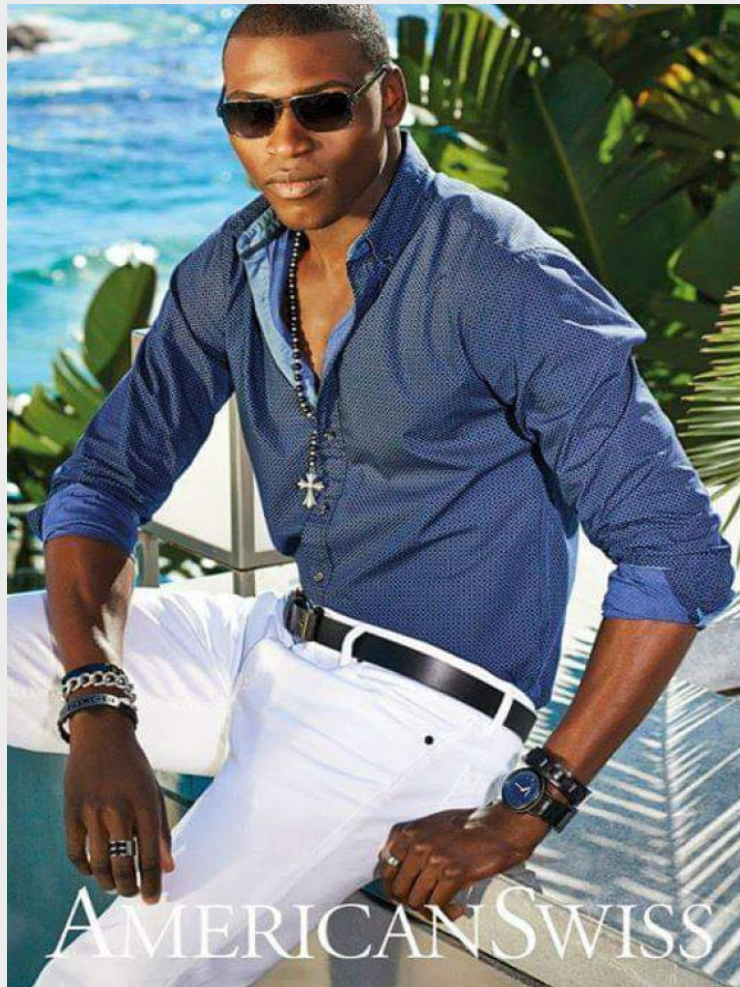

Irvine

Height 190 cm / 6'3" Chest 98 cm / 38.5" Waist 87 cm / 34.5" Hips 107 cm / 42" Shoe 46 eu / 11.5 us

GLAMZMODEL