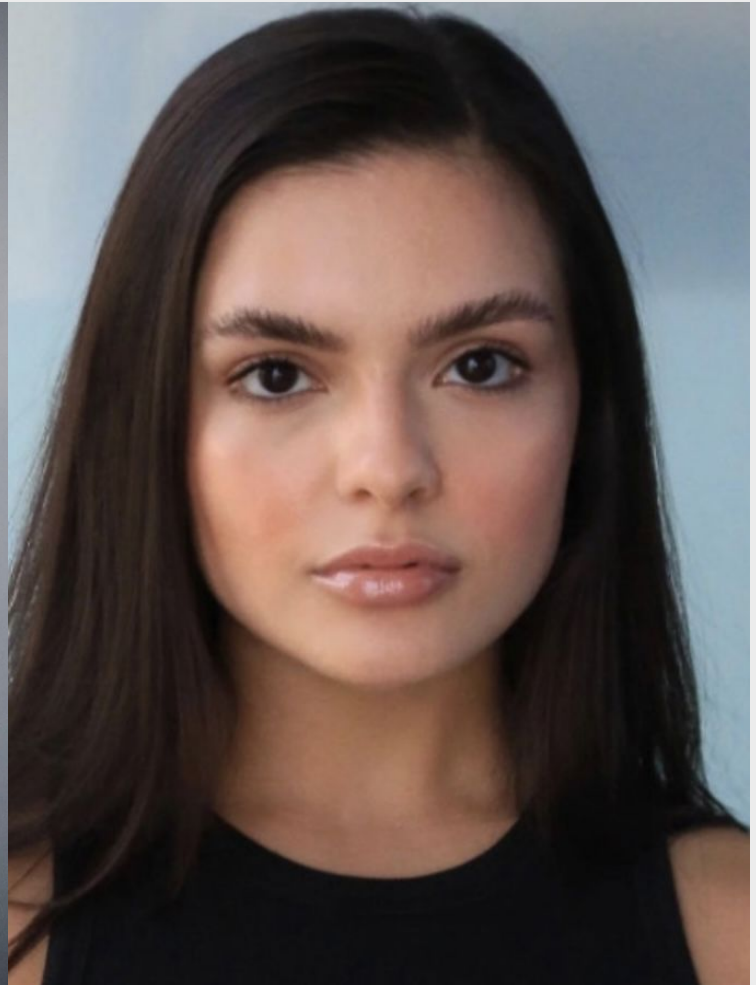

Eduarda T

Height 155 - 5' 1" Chest 80 - 31" 1/2 Waist 57 - 22" 1/2 Hips 83 - 32" 1/2 Shoe 37 - 6

GLAMZMODEL

Eduarda T

Height 155 - 5' 1" Chest 80 - 31" 1/2 Waist 57 - 22" 1/2 Hips 83 - 32" 1/2 Shoe 37 - 6

GLAMZMODEL

Eduarda T

Height 155 - 5' 1" Chest 80 - 31" 1/2 Waist 57 - 22" 1/2 Hips 83 - 32" 1/2 Shoe 37 - 6

GLAMZMODEL

Eduarda T

Height 155 - 5' 1" Chest 80 - 31" 1/2 Waist 57 - 22" 1/2 Hips 83 - 32" 1/2 Shoe 37 - 6