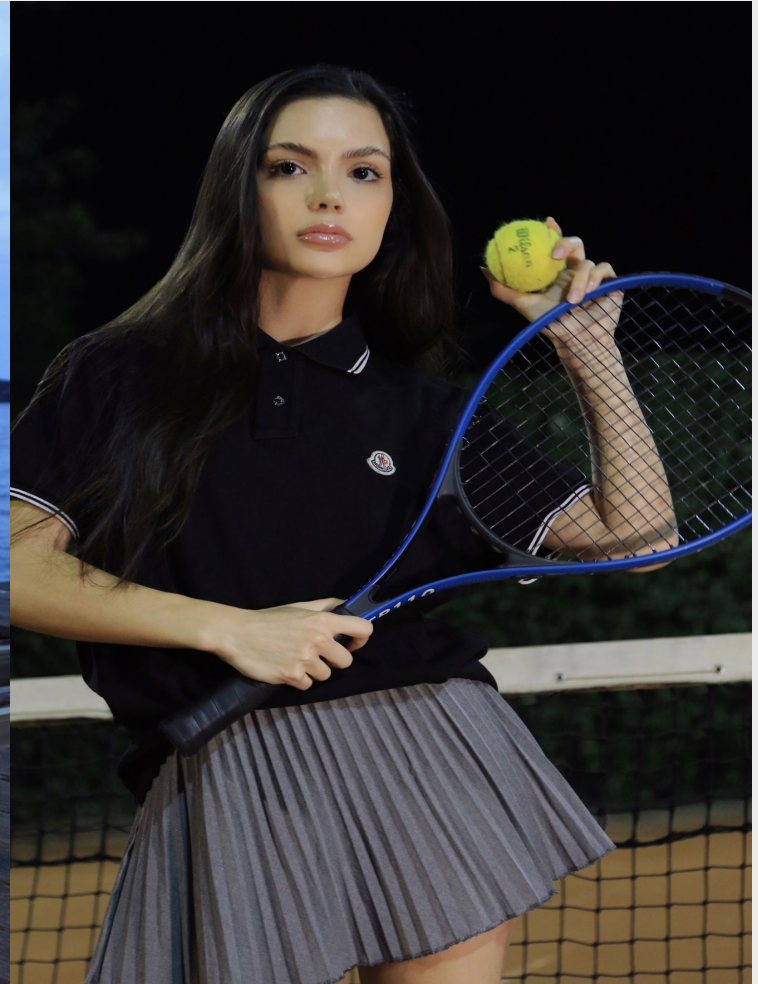

Eduarda T

Height 155 - 5' 1" Chest 80 - 31" 1/2 Waist 57 - 22" 1/2 Hips 83 - 32" 1/2 Shoe 37 - 6

GLAMZMODEL