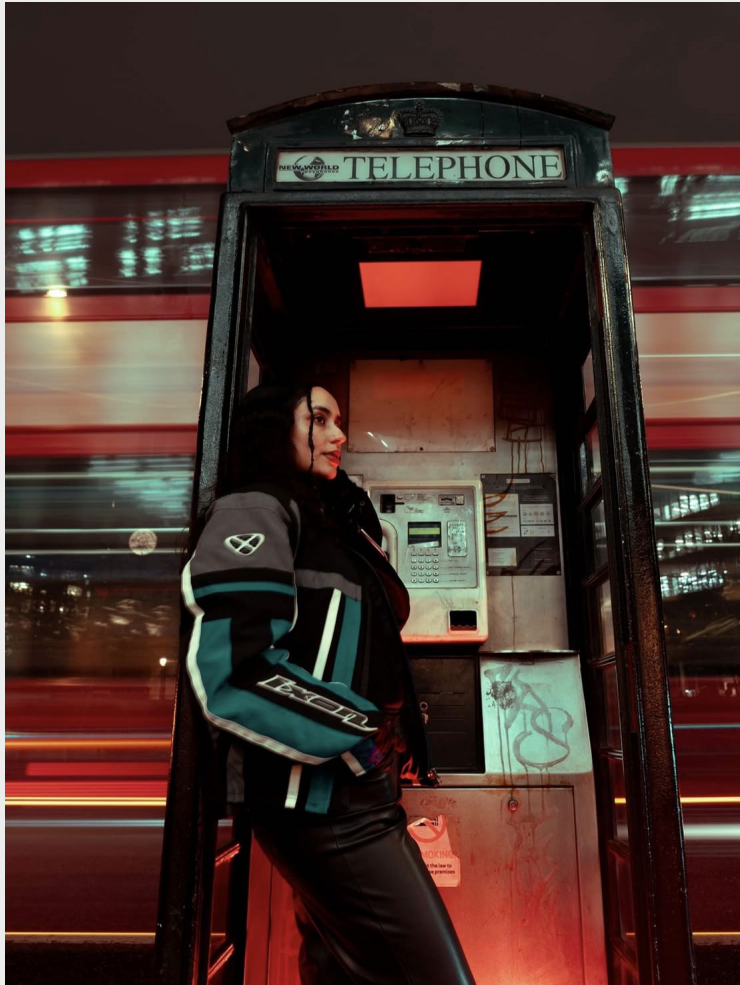

Angie G

Height 165 - 5' 5" Chest 87 - 34" 1/2 Waist 70 - 27" 1/2 Hips 94 - 37" Shoe 37 - 6

GLAMZMODEL

Angie G

Height 165 - 5' 5" Chest 87 - 34" 1/2 Waist 70 - 27" 1/2 Hips 94 - 37" Shoe 37 - 6

GLAMZMODEL

Angie G

Height 165 - 5' 5" Chest 87 - 34" 1/2 Waist 70 - 27" 1/2 Hips 94 - 37" Shoe 37 - 6

GLAMZMODEL

Angie G

Height 165 - 5' 5" Chest 87 - 34" 1/2 Waist 70 - 27" 1/2 Hips 94 - 37" Shoe 37 - 6

GLAMZMODEL

Angie G

Height 165 - 5' 5" Chest 87 - 34" 1/2 Waist 70 - 27" 1/2 Hips 94 - 37" Shoe 37 - 6